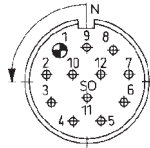

Steckverbinder und Werkzeug

Buchsen-
seite

Stecker-
seite

Polbilder

Kupplungssteckverbinder
 Kabelausgang gerade, schirmbar;
 Schutzart IP 67
 Bestellnummer: **RS-ST 4**

Kupplungssteckverbinder
 Kabelausgang 90°, schirmbar
 Schutzart IP 67
 Bestellnummer: **RS-ST 3**

Kupplungssteckverbinder
 Kabelausgang gerade
 Schutzart IP 67
 PG 9 Verschraubung
 Bestellnummer: **RS-ST 1**

Kupplungssteckverbinder
 Kabelausgang 90°
 Schutzart IP 67
 PG 9 Verschraubung
 Bestellnummer: **RS-ST 2**