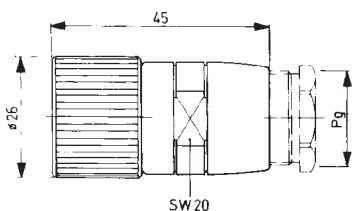

Steckverbinder und Werkzeug

Buchsen-
seite

Stecker-
seite

Polbilder

Kupplungssteckverbinder
 Kabelausgang gerade, schirmbar;
 Schutzart IP 67
 Bestellnummer: **RS-ST 4**

Kupplungssteckverbinder
 Kabelausgang 90°, schirmbar
 Schutzart IP 67
 Bestellnummer: **RS-ST 3**

Kupplungssteckverbinder
 Kabelausgang gerade
 Schutzart IP 67
 PG 9 Verschraubung
 Bestellnummer: **RS-ST 1**

Kupplungssteckverbinder
 Kabelausgang 90°
 Schutzart IP 67
 PG 9 Verschraubung
 Bestellnummer: **RS-ST 2**