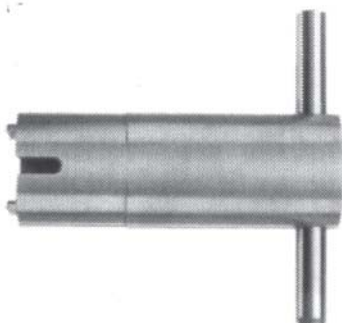

Steckverbinder und Werkzeug

Buchsen-
seite

Stecker-
seite

Polbilder

Kupplungssteckverbinder
 Kabelausgang gerade, schirmbar;
 Schutzart IP 67
 Bestellnummer: **RS-ST 4**

Kupplungssteckverbinder
 Kabelausgang 90°, schirmbar
 Schutzart IP 67
 Bestellnummer: **RS-ST 3**

Kupplungssteckverbinder
 Kabelausgang gerade
 Schutzart IP 67
 PG 9 Verschraubung
 Bestellnummer: **RS-ST 1**

Kupplungssteckverbinder
 Kabelausgang 90°
 Schutzart IP 67
 PG 9 Verschraubung
 Bestellnummer: **RS-ST 2**

Montageschlüssel
 Bestellnummer: **RS-M 1**