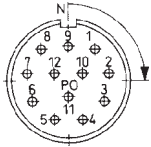

Steckverbinder und Werkzeug

Buchsen-
seite

Stecker-
seite

Polbilder

Kupplungssteckverbinder
 Kabelausgang gerade, schirmbar;
 Schutzart IP 67
 Bestellnummer: **RS-ST 4**

Kupplungssteckverbinder
 Kabelausgang 90°, schirmbar
 Schutzart IP 67
 Bestellnummer: **RS-ST 3**

Kupplungssteckverbinder
 Kabelausgang gerade
 Schutzart IP 67
 PG 9 Verschraubung
 Bestellnummer: **RS-ST 1**

Kupplungssteckverbinder
 Kabelausgang 90°
 Schutzart IP 67
 PG 9 Verschraubung
 Bestellnummer: **RS-ST 2**