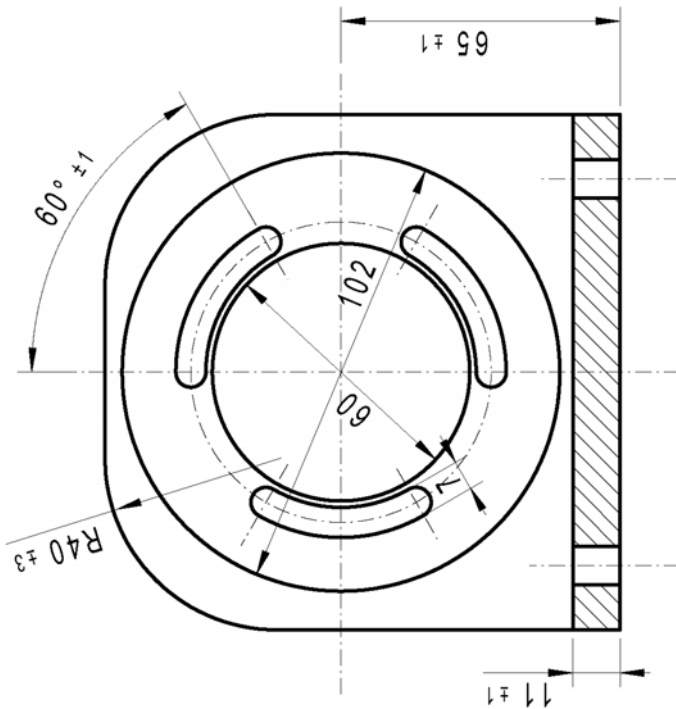

Montagelaterne für RSG 10 ... Edelstahl Typ RS 10 H

nur Unterseite und beide
 Anlageflächen für Geber gefräst.